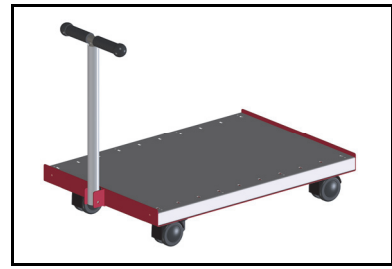

einhängbares Ablageboard, T = 500 mm

waagrecht oder mit 15° Neigung einhängbar
mit Rasterlochung für Trennbügel
max. Flächenlast: 50 kg

488 mm breit	49.003.70
731 mm breit	49.005.70
1163 mm breit	49.007.70
1463 mm breit	49.009.70

ausziehbares Ablageboard, T = 500 mm

Vollauszug
mit Rasterlochung für Trennbügel
max. Flächenlast: 50 kg

519 mm breit	49.013.70
763 mm breit	49.015.70

Transportwagen, B = 500 mm

mit ausziehbarer T-Lenkstange
beidseitig mit Rasterlochung für Trennbügel
4 Lenkrollen, 2 davon feststellbar
max. Flächenlast: 50 kg

488 mm lang	49.703.70
731 mm lang	49.705.70
1163 mm lang	49.707.70
1463 mm lang	49.709.70

Boardleiste für Ablagen und Transportwagen

15 mm hohe Boardleiste, vorne und hinten montierbar

475 mm breit	49.600.70
719 mm breit	49.602.70
1150 mm breit	49.604.70
1450 mm breit	49.606.70