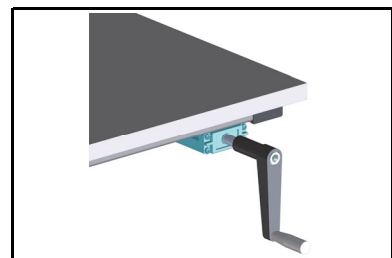

Mehr.
Effizienz.
Packen.

Sintro
Natürlich von Karl.

Tischgestell Standard

Standard, 930 x 750 mm	45.003.70
Standard, 1230 x 750 mm	45.005.70
Standard, 1530 x 750 mm	45.025.70
Standard, 1830 x 750 mm	45.045.70
<hr/>	
Standard, 930 x 900 mm	45.002.70
Standard, 1230 x 900 mm	45.006.70
Standard, 1530 x 900 mm	45.026.70
Standard, 1830 x 900 mm	45.046.70
<hr/>	
ESD, 930 x 750 mm	46.003.70
ESD, 1230 x 750 mm	46.005.70
ESD, 1530 x 750 mm	46.025.70
ESD, 1830 x 750 mm	46.045.70
<hr/>	
ESD, 930 x 900 mm	46.002.70
ESD, 1230 x 900 mm	46.006.70
ESD, 1530 x 900 mm	46.026.70
ESD, 1830 x 900 mm	46.046.70

höhenverstellbares Tischgestell mit Handkurbel

Standard, 930 x 750 mm	45.103.70
Standard, 1230 x 750 mm	45.105.70
Standard, 1530 x 750 mm	45.125.70
Standard, 1830 x 750 mm	45.145.70
<hr/>	
Standard, 930 x 900 mm	45.102.70
Standard, 1230 x 900 mm	45.106.70
Standard, 1530 x 900 mm	45.126.70
Standard, 1830 x 900 mm	45.146.70
<hr/>	
ESD, 930 x 750 mm	46.103.70
ESD, 1230 x 750 mm	46.105.70
ESD, 1530 x 750 mm	46.125.70
ESD, 1830 x 750 mm	46.145.70
<hr/>	
ESD, 930 x 900 mm	46.102.70
ESD, 1230 x 900 mm	46.106.70
ESD, 1530 x 900 mm	46.126.70
ESD, 1830 x 900 mm	46.146.70