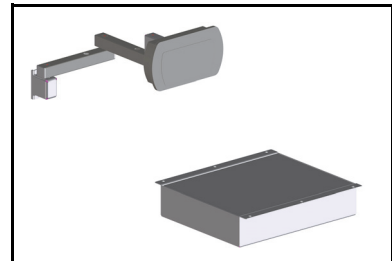

Ausleger

zur Aufnahme von Leuchten, Laufschienen etc.

Montage an den Vertikalstreben

L = 650 mm	29.105.70
L = 850 mm	29.106.70

Beleuchtung

verschiedene Längen, Ausführungen (LED / konventionell),
Ausstattungen (dimmbar) und Befestigungsmöglichkeiten
(an Auslegern oder unter Ablageboard)

auf Anfrage

Schneidvorrichtung

verschiedene Abmessungen und Ausführungen

auf Anfrage

Waage

verschiedene Ausführungen und Ausstattungen

auf Anfrage

optional: