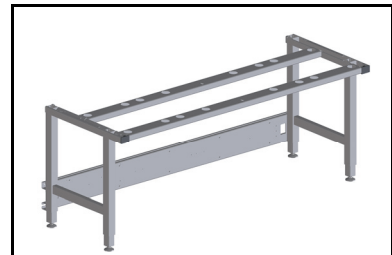

Mehr.
Effizienz.
Packen.

Sintro
Natürlich von Karl.

Tischgestell Standard

Standard, 930 x 750 mm	45.003.70
Standard, 1230 x 750 mm	45.005.70
Standard, 1530 x 750 mm	45.025.70
Standard, 1830 x 750 mm	45.045.70
<hr/>	
Standard, 930 x 900 mm	45.002.70
Standard, 1230 x 900 mm	45.006.70
Standard, 1530 x 900 mm	45.026.70
Standard, 1830 x 900 mm	45.046.70
<hr/>	
ESD, 930 x 750 mm	46.003.70
ESD, 1230 x 750 mm	46.005.70
ESD, 1530 x 750 mm	46.025.70
ESD, 1830 x 750 mm	46.045.70
<hr/>	
ESD, 930 x 900 mm	46.002.70
ESD, 1230 x 900 mm	46.006.70
ESD, 1530 x 900 mm	46.026.70
ESD, 1830 x 900 mm	46.046.70

Tischgestell für erhöhte Belastungen

Standard, 930 x 750 mm	45.013.70
Standard, 1230 x 750 mm	45.015.70
Standard, 1530 x 750 mm	45.035.70
Standard, 1830 x 750 mm	45.055.70
<hr/>	
ESD, 930 x 750 mm	46.013.70
ESD, 1230 x 750 mm	46.015.70
ESD, 1530 x 750 mm	46.035.70
ESD, 1830 x 750 mm	46.055.70

höhenverstellbares Tischgestell mit Handkurbel

Standard, 930 x 750 mm	45.103.70
Standard, 1230 x 750 mm	45.105.70
Standard, 1530 x 750 mm	45.125.70
Standard, 1830 x 750 mm	45.145.70
<hr/>	
Standard, 930 x 900 mm	45.102.70
Standard, 1230 x 900 mm	45.106.70
Standard, 1530 x 900 mm	45.126.70
Standard, 1830 x 900 mm	45.146.70
<hr/>	
ESD, 930 x 750 mm	46.103.70
ESD, 1230 x 750 mm	46.105.70
ESD, 1530 x 750 mm	46.125.70
ESD, 1830 x 750 mm	46.145.70
<hr/>	
ESD, 930 x 900 mm	46.102.70
ESD, 1230 x 900 mm	46.106.70
ESD, 1530 x 900 mm	46.126.70
ESD, 1830 x 900 mm	46.146.70

höhenverstellbares Tischgestell mit Elektromotor

Standard, 930 x 750 mm	45.203.70
Standard, 1230 x 750 mm	45.205.70
Standard, 1530 x 750 mm	45.225.70
Standard, 1830 x 750 mm	45.245.70

Standard, 930 x 900 mm	45.202.70
Standard, 1230 x 900 mm	45.206.70
Standard, 1530 x 900 mm	45.226.70
Standard, 1830 x 900 mm	45.246.70