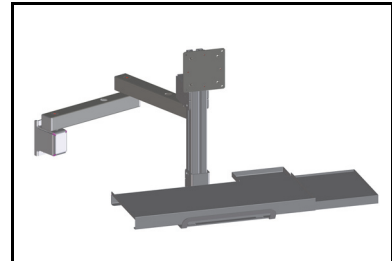

Monitorhalterung mit Tastatur- und Mausablage

VESA-Standard

Monitor schwenk-, neig- und höhenverstellbar, 90° drehbar

Tastaturablage individuell höhen- und neigungsverstellbar

ausziehbare Mausablage, wahlweise links oder rechts

Schwenkarm mit Adapter	39.500.70
Halterung für Monitor und Tastatur	39.673.70