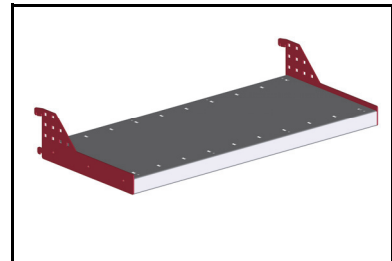

Querverbindung für Tischaufbau

zur Montage von Vertikalstreben in variablen Positionen

für Tischbreite 930 mm	49.129.70
für Tischbreite 1230 mm	49.130.70
für Tischbreite 1530 mm	49.132.70
für Tischbreite 1830 mm	49.134.70

Vertikalstrebe

stabiles Rechteckstahlrohr mit Rasterlochung
zur höhenvariablen Befestigung von Anbauelementen

H = 2110 mm	49.120.70
H = 1460 mm	49.122.70
H = 460 mm *	49.124.70

* für Anbauelemente unterhalb der Arbeitsfläche

einhängbares Ablageboard, T = 320 mm

waagrecht oder mit 15° Neigung einhängbar
mit Rasterlochung für Trennbügel
max. Flächenlast: 50 kg

488 mm breit	49.023.70
731 mm breit	49.025.70
1163 mm breit	49.027.70
1463 mm breit	49.029.70