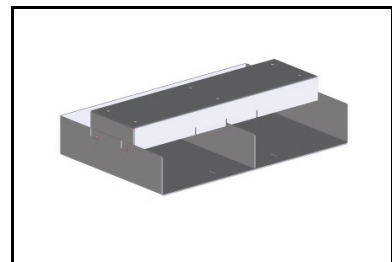

Wanne für Papiere DIN A3

zur Montage unter der Tischplatte
mit 2 Trennstegen zur variablen Unterteilung in DIN A4 oder DIN A5

Ablagefach DIN A3	49.156.70

Option: Montage unter dem Ablageboard (jeweils 2 Halterungen nötig)

für Ablage 488 mm breit	49.017.70
für Ablage 731 mm breit	49.018.70
für Ablage 1163 mm breit	49.019.70
für Ablage 1463 mm breit	49.020.70