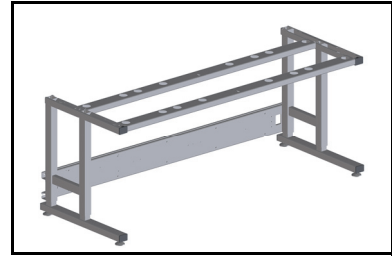

Mehr.
Effizienz.
Packen.

Sintro
Natürlich von Karl.

Tischgestell Standard

Standard, 930 x 750 mm	45.003.70
Standard, 1230 x 750 mm	45.005.70
Standard, 1530 x 750 mm	45.025.70
Standard, 1830 x 750 mm	45.045.70
<hr/>	
Standard, 930 x 900 mm	45.002.70
Standard, 1230 x 900 mm	45.006.70
Standard, 1530 x 900 mm	45.026.70
Standard, 1830 x 900 mm	45.046.70
<hr/>	
ESD, 930 x 750 mm	46.003.70
ESD, 1230 x 750 mm	46.005.70
ESD, 1530 x 750 mm	46.025.70
ESD, 1830 x 750 mm	46.045.70
<hr/>	
ESD, 930 x 900 mm	46.002.70
ESD, 1230 x 900 mm	46.006.70
ESD, 1530 x 900 mm	46.026.70
ESD, 1830 x 900 mm	46.046.70

Tischgestell für erhöhte Belastungen

Standard, 930 x 750 mm	45.013.70
Standard, 1230 x 750 mm	45.015.70
Standard, 1530 x 750 mm	45.035.70
Standard, 1830 x 750 mm	45.055.70
<hr/>	
ESD, 930 x 750 mm	46.013.70
ESD, 1230 x 750 mm	46.015.70
ESD, 1530 x 750 mm	46.035.70
ESD, 1830 x 750 mm	46.055.70

höhenverstellbares Tischgestell mit Handkurbel

Standard, 930 x 750 mm	45.103.70
Standard, 1230 x 750 mm	45.105.70
Standard, 1530 x 750 mm	45.125.70
Standard, 1830 x 750 mm	45.145.70
<hr/>	
Standard, 930 x 900 mm	45.102.70
Standard, 1230 x 900 mm	45.106.70
Standard, 1530 x 900 mm	45.126.70
Standard, 1830 x 900 mm	45.146.70
<hr/>	
ESD, 930 x 750 mm	46.103.70
ESD, 1230 x 750 mm	46.105.70
ESD, 1530 x 750 mm	46.125.70
ESD, 1830 x 750 mm	46.145.70
<hr/>	
ESD, 930 x 900 mm	46.102.70
ESD, 1230 x 900 mm	46.106.70
ESD, 1530 x 900 mm	46.126.70
ESD, 1830 x 900 mm	46.146.70

höhenverstellbares Tischgestell mit Elektromotor

Standard, 930 x 750 mm	45.203.70
Standard, 1230 x 750 mm	45.205.70
Standard, 1530 x 750 mm	45.225.70
Standard, 1830 x 750 mm	45.245.70

Standard, 930 x 900 mm	45.202.70
Standard, 1230 x 900 mm	45.206.70
Standard, 1530 x 900 mm	45.226.70
Standard, 1830 x 900 mm	45.246.70