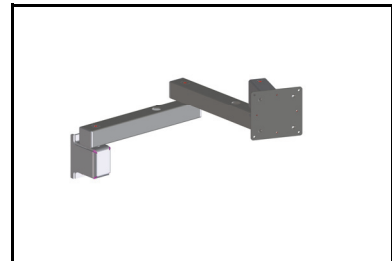

Monitorhalterung

inkl. Multifunktionsschwenkarm

VESA-Standard

Monitor schwenk- und neigbar

Flachbildschirmhalterung	39.610.70