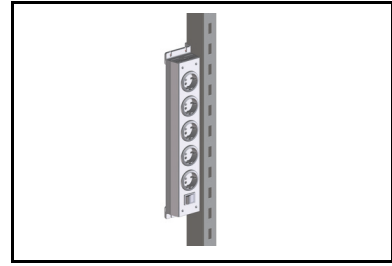

unter Ablageboard einhängbar
45° geneigt
inkl. waagerechter Mausablage

für Ablage 488 mm breit	49.170.70
für Ablage 731 mm breit	49.172.70
für Ablage 1163 mm breit	49.174.70
für Ablage 1463 mm breit	49.176.70

Wanne für Papiere DIN A3

zur Montage unter der Tischplatte
mit 2 Trennstegen zur variablen Unterteilung in DIN A4 oder DIN A5

Ablagefach DIN A3	49.156.70
-------------------	-----------

Option: Montage unter dem Ablageboard (jeweils 2 Halterungen nötig)

für Ablage 488 mm breit	49.017.70
für Ablage 731 mm breit	49.018.70
für Ablage 1163 mm breit	49.019.70
für Ablage 1463 mm breit	49.020.70

Steckdosenleiste

zur Befestigung an der Vertikalstrebe

Halterung für Steckdosenleiste	39.682.70
5-fach Schuko-Steckdosenleiste	95.005.98
5-fach Steckdosenleiste CH	95.004.98

Monitorhalterung mit Tastatur- und Mausablage

VESA-Standard

Monitor schwenk-, neig- und höhenverstellbar, 90° drehbar

Tastaturablage individuell höhen- und neigungsverstellbar

ausziehbare Mausablage, wahlweise links oder rechts