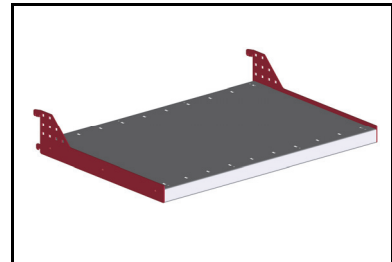

Vertikalstrebe

stabiles Rechteckstahlrohr mit Rasterlochung
zur höhenvariablen Befestigung von Anbauelementen

H = 2110 mm	49.120.70
H = 1460 mm	49.122.70
H = 460 mm *	49.124.70

* für Anbauelemente unterhalb der Arbeitsfläche

einhängbares Ablageboard, T = 320 mm

waagrecht oder mit 15° Neigung einhängbar
mit Rasterlochung für Trennbügel
max. Flächenlast: 50 kg

488 mm breit	49.023.70
731 mm breit	49.025.70
1163 mm breit	49.027.70
1463 mm breit	49.029.70

einhängbares Ablageboard, T = 500 mm

waagrecht oder mit 15° Neigung einhängbar
mit Rasterlochung für Trennbügel
max. Flächenlast: 50 kg

488 mm breit	49.003.70
731 mm breit	49.005.70
1163 mm breit	49.007.70
1463 mm breit	49.009.70