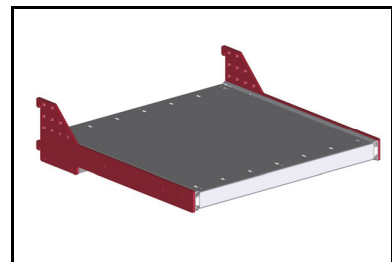

ausziehbares Ablageboard, T = 500 mm

Vollauszug
mit Rasterlochung für Trennbügel
max. Flächenlast: 50 kg

519 mm breit	49.013.70
763 mm breit	49.015.70