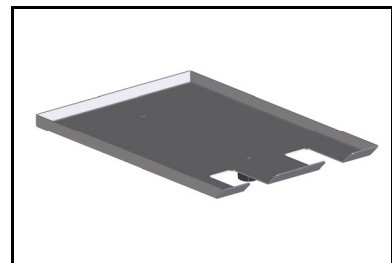

Monitorhalterung mit Tastatur- und Mausablage

VESA-Standard

Monitor schwenk-, neig- und höhenverstellbar, 90° drehbar

Tastaturablage individuell höhen- und neigungsverstellbar

ausziehbare Mausablage, wahlweise links oder rechts

Multifunktionsablage

mit variablen Unterteilungen für Etiketten, Abroller etc.

73 mm x 210 mm (H x T)

731 mm breit	49.045.70
1163 mm breit	49.047.70
1463 mm breit	49.049.70

Mehrzweckablage für Multifunktionsablage

max. Flächenlast: 25 kg

DIN A4	49.143.70
DIN A3	49.145.70

Mehrzweckablage mit Schwenkarm VARIO

max. Flächenlast: 25 kg

DIN A4	49.243.70
DIN A3	49.245.70

einhängbarer Abfallbehälter, inkl. Halterung

60 Liter Fassungsvermögen