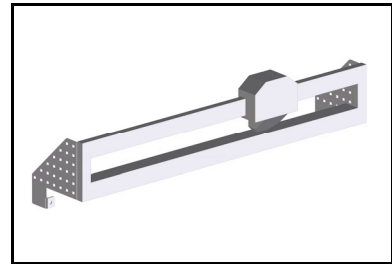

Schneidvorrichtung

verschiedene Abmessungen und Ausführungen

---

auf Anfrage