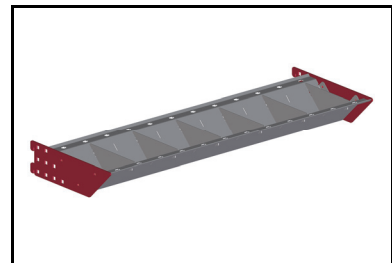

Multifunktionsablage

mit variablen Unterteilungen für Etiketten, Abroller etc.

73 mm x 210 mm (H x T)

731 mm breit	49.045.70
1163 mm breit	49.047.70
1463 mm breit	49.049.70