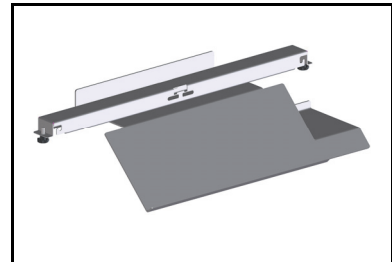

488 mm lang	49.703.70
731 mm lang	49.705.70
1163 mm lang	49.707.70
1463 mm lang	49.709.70

Boardleiste für Ablagen und Transportwagen

15 mm hohe Boardleiste, vorne und hinten montierbar

475 mm breit	49.600.70
719 mm breit	49.602.70
1150 mm breit	49.604.70
1450 mm breit	49.606.70

Trennbügel

für Ablageboard T = 320 mm

190 mm hoch	49.050.70
380 mm hoch	49.052.70

für Ablageboard T = 500 mm und Transportwagen

190 mm hoch	49.054.70
380 mm hoch	49.056.70

einhängbare Tastaturablage für Ablageboard

unter Ablageboard einhängbar
45° geneigt
inkl. waagerechter Mausablage

für Ablage 488 mm breit	49.170.70
für Ablage 731 mm breit	49.172.70
für Ablage 1163 mm breit	49.174.70
für Ablage 1463 mm breit	49.176.70