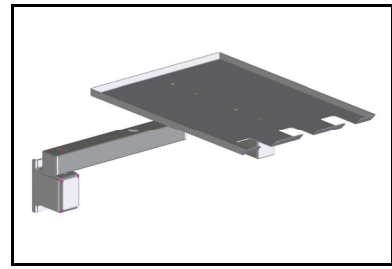

max. Flächenlast: 25 kg

DIN A4	49.143.70
DIN A3	49.145.70

Mehrzweckablage mit Schwenkarm VARIO

max. Flächenlast: 25 kg

DIN A4	49.243.70
DIN A3	49.245.70

einhängbarer Abfallbehälter, inkl. Halterung

60 Liter Fassungsvermögen

590 x 280 x 600 mm (B x T x H)

Tischtiefe 900 mm, Standard	49.820.98
Tischtiefe 900 mm, ESD	49.821.98
Tischtiefe 750 mm, Standard	49.822.98
Tischtiefe 750 mm, ESD	49.823.98

Rollenbahn

400 mm Spurweite

in der Arbeitsfläche integriert, inkl. Montagewanne